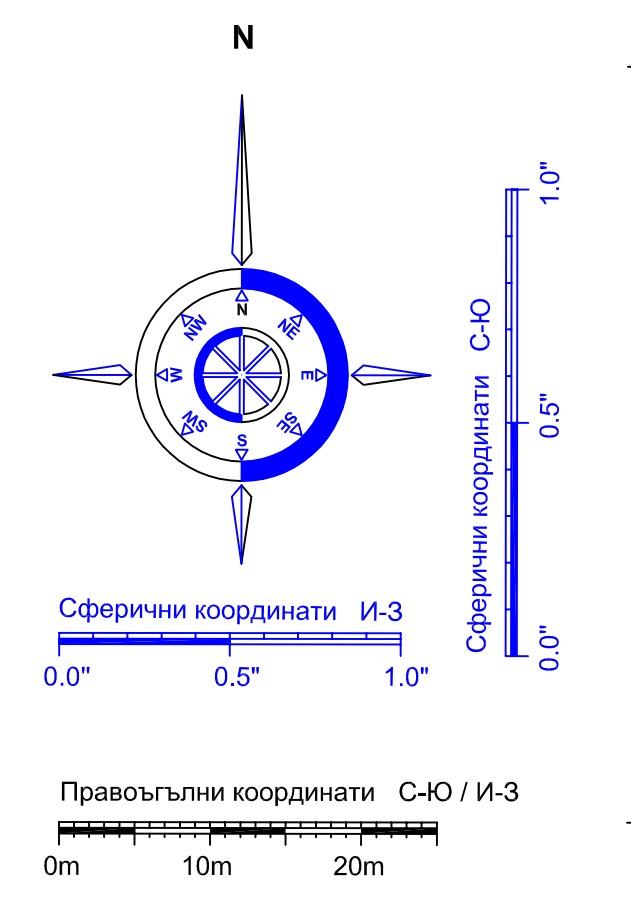

МАРИНА ДИНЕВИ, К.к. "Св. Влас" Технологичен план

Габарити на местата за приставане в "Марина Диневи"

31.0 m x 8.0 m	- 7 места
24.0 m x 7.0 m	- 3 места
20.0 m x 6.0 m	- 4 места
18.0 m x 6.0 m	- 1 място
18.0 m x 5.60 m	- 8 места
16.0 m x 5.5 m	- 4 места
15.0 m x 5.0 m	- 25 места
12.0 m x 4.5 m	- 19 места
12.0 m x 3.5 m	- 2 места
10.0 m x 3.8 m	- 12 места
10.0 m x 3.5 m	- 24 места
9.0 m x 3.5 m	- 6 места
9.0 m x 3.0 m	- 2 места
8.0 m x 3.0 m	- 55 места
8.0 m x 2.2 m	- 43 места
6.0 m x 2.5 m	- 19 места
5.0 m x 2.5 m	- 36 места